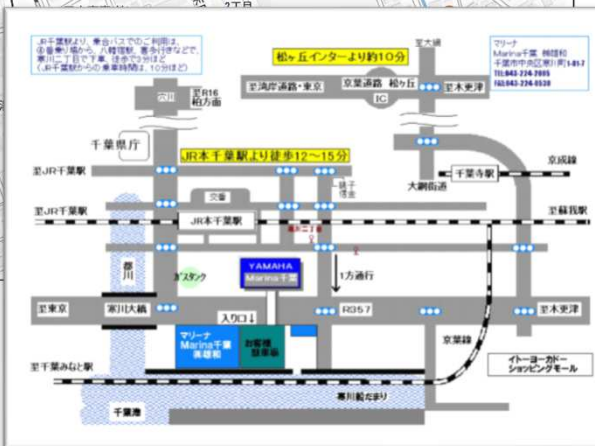

千葉教室(マリーナ千葉) 案内図

最寄駅：JR外房線 本千葉駅

①赤➡ 徒歩14分でマリーナ千葉へ到着。

➡小湊バス JR千葉駅④番乗場

本千葉駅より各八幡宿駅・喜多行き等で
寒川2丁目下車徒歩3分

➡京葉道路松ヶ丘出口より約10分
国道357(旧国道16号)沿い

※※※ 注意事項 ※※※

【マリーナ千葉 駐車場について】

講習初日に1,000円を頂戴し領収書をお渡し致します。

1級=4日=1,000円 ・ 2級=2日=1,000円

Jet=2日=1,000円 (領収書は常に保管)

それぞれ2日目以降は領収書をフロントへご提示
してください。

住所：千葉県中央区寒川町1-81-7

TEL：03-5547-1929

千葉教室