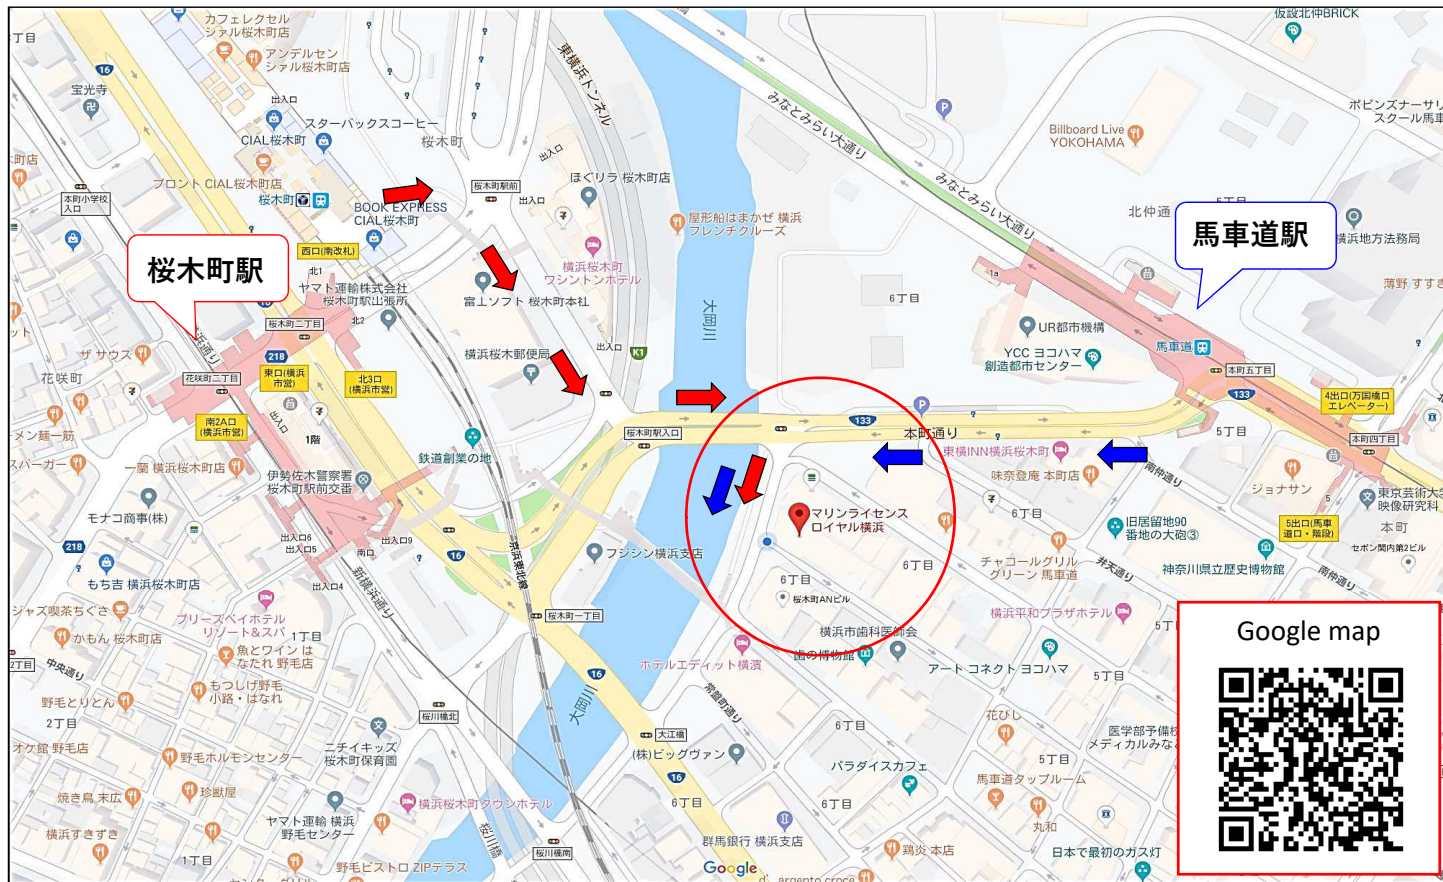

横浜(学科)・桜木町教室 案内図

最寄駅：JR京浜東北・根岸線「桜木町駅」

①赤➡ 徒歩6分で横浜学科教室に到着。

最寄駅：横浜高速鉄道・みなとみらい線「馬車道駅」

①青➡ 徒歩4分で横浜学科教室に到着。

※※※ 注意事項 ※※※

①駐車場はございません。

②公共交通機関を利用してお願いします