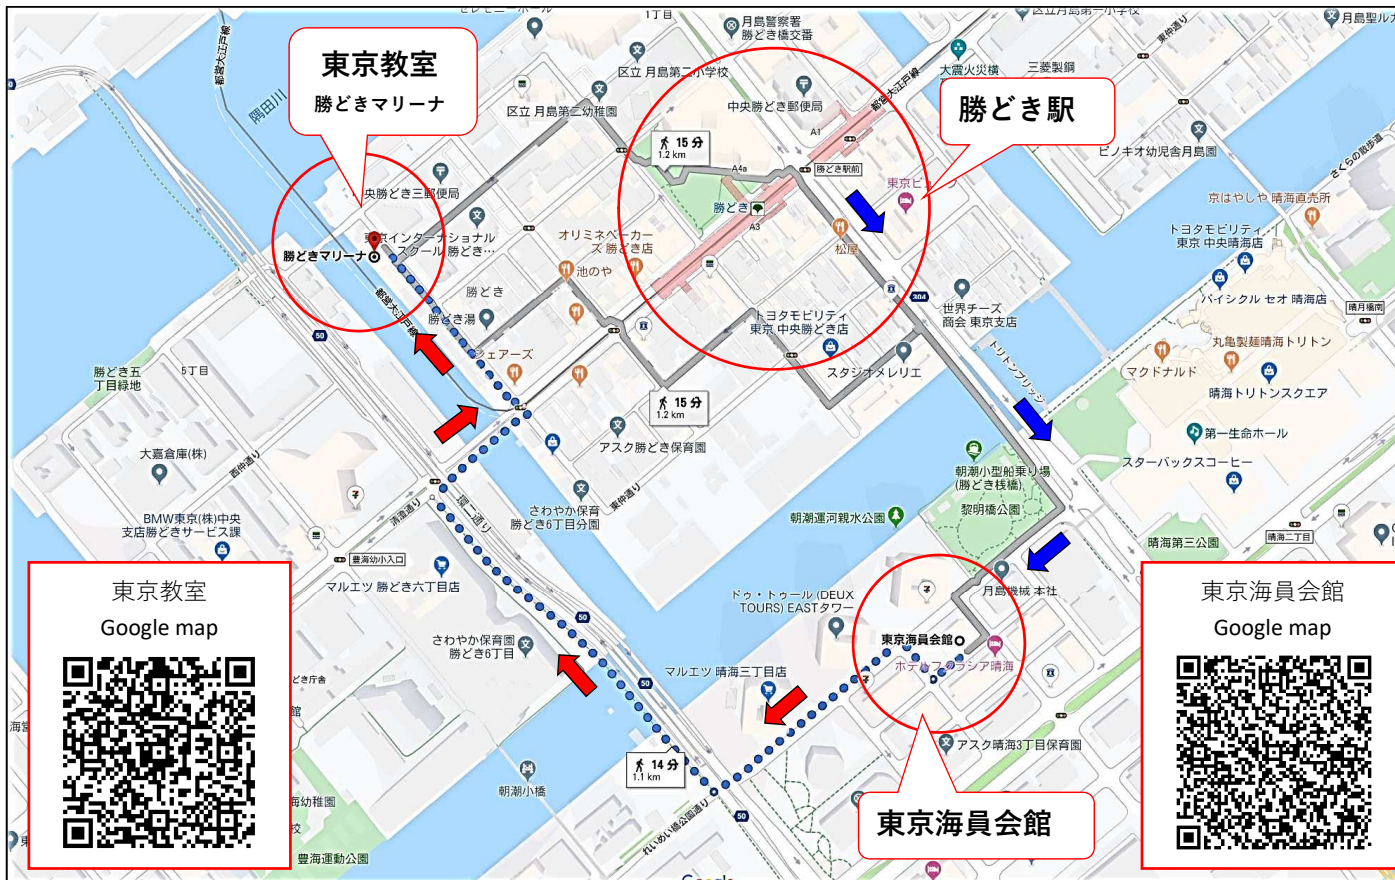

東京海員会館(宿泊ホテル)→東京教室 案内図

最寄駅：都営地下鉄大江戸線 勝どき駅

①青➡ 徒歩9分で東京海員会館へ到着。

東京海員会館 ➡ 東京教室

①赤➡ 徒歩14分で東京教室に到着。

※※※ 注意事項 ※※※

- ①東京教室には駐車場はございません。
- ②公共交通機関を利用してお越しく下さい
- ③チェックアウト後の駐車場確保が難しい
ので公共交通機関のご利用をお勧め致します。

東京海員会館 住所：東京都中央区晴美3-7-1