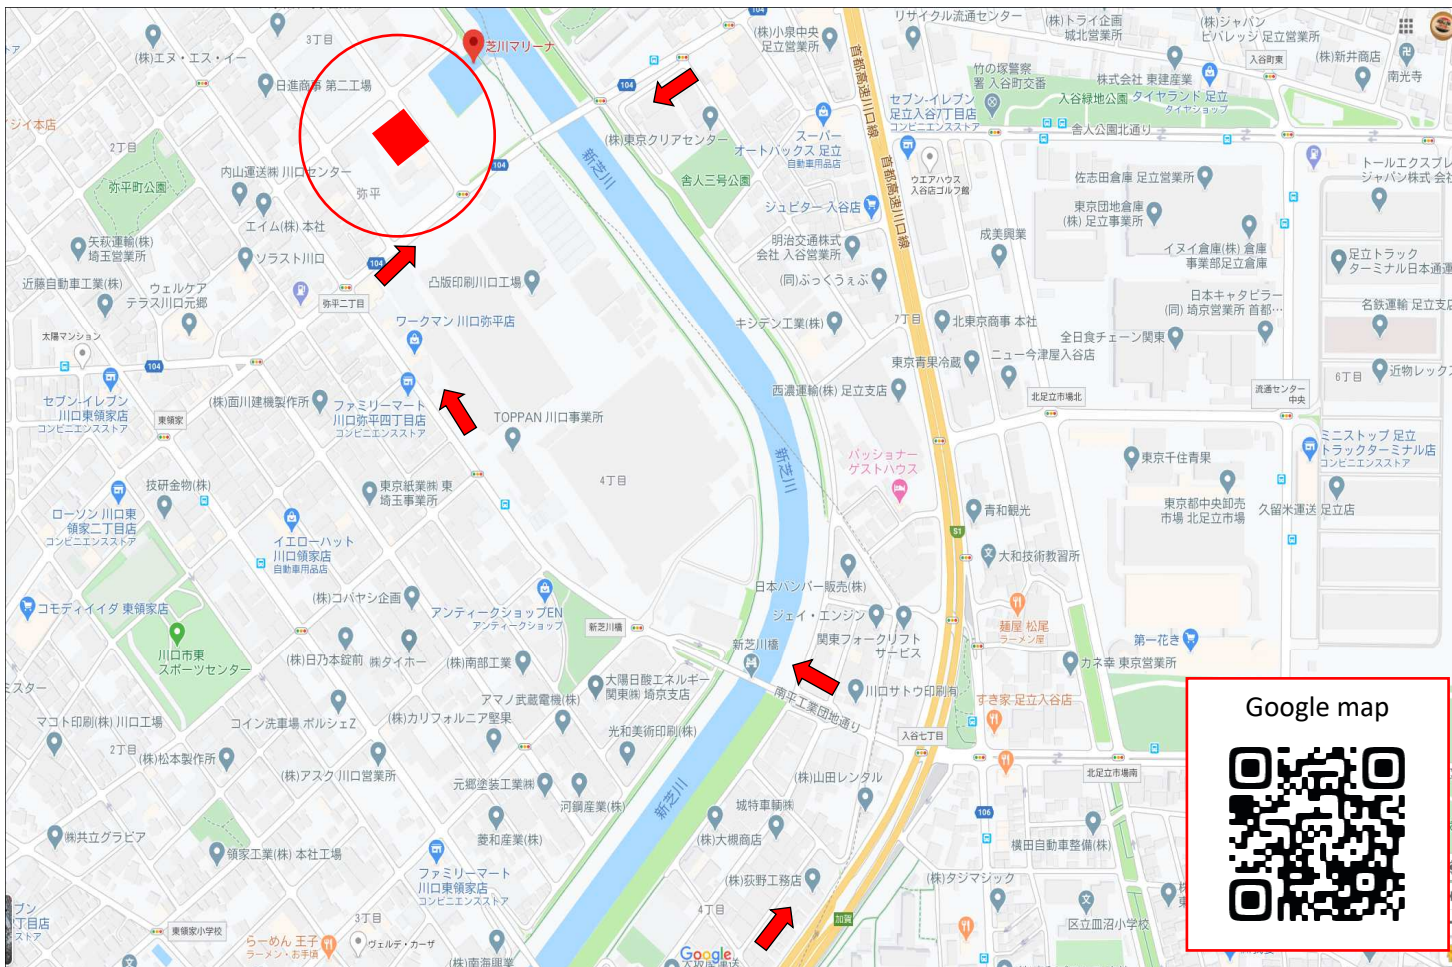

埼玉川口教室（芝川マリーナ） 案内図

マリンライセンス ロイヤル 東京

最寄駅：JR京浜東北線「川口駅」

⇒東口より国際興行バス舎人団地行き。「弥平町」

⇒入谷東循環で「弥平町」下車徒歩2分

お車でお越しの場合

首都高速川口線利用「足立入谷ランプ」⇒約5分

東京方面から「加賀ランプ」⇒約5分

※※※ 注意事項 ※※※

①駐車場は30台あり

②マリーナ内ではマスクを着用してください。

住所：埼玉県川口市弥平3-12-8

TEL：048-226-5711 ⇒ご連絡 (045-681-1929 マリンライセンスロイヤル)

埼玉川口教室