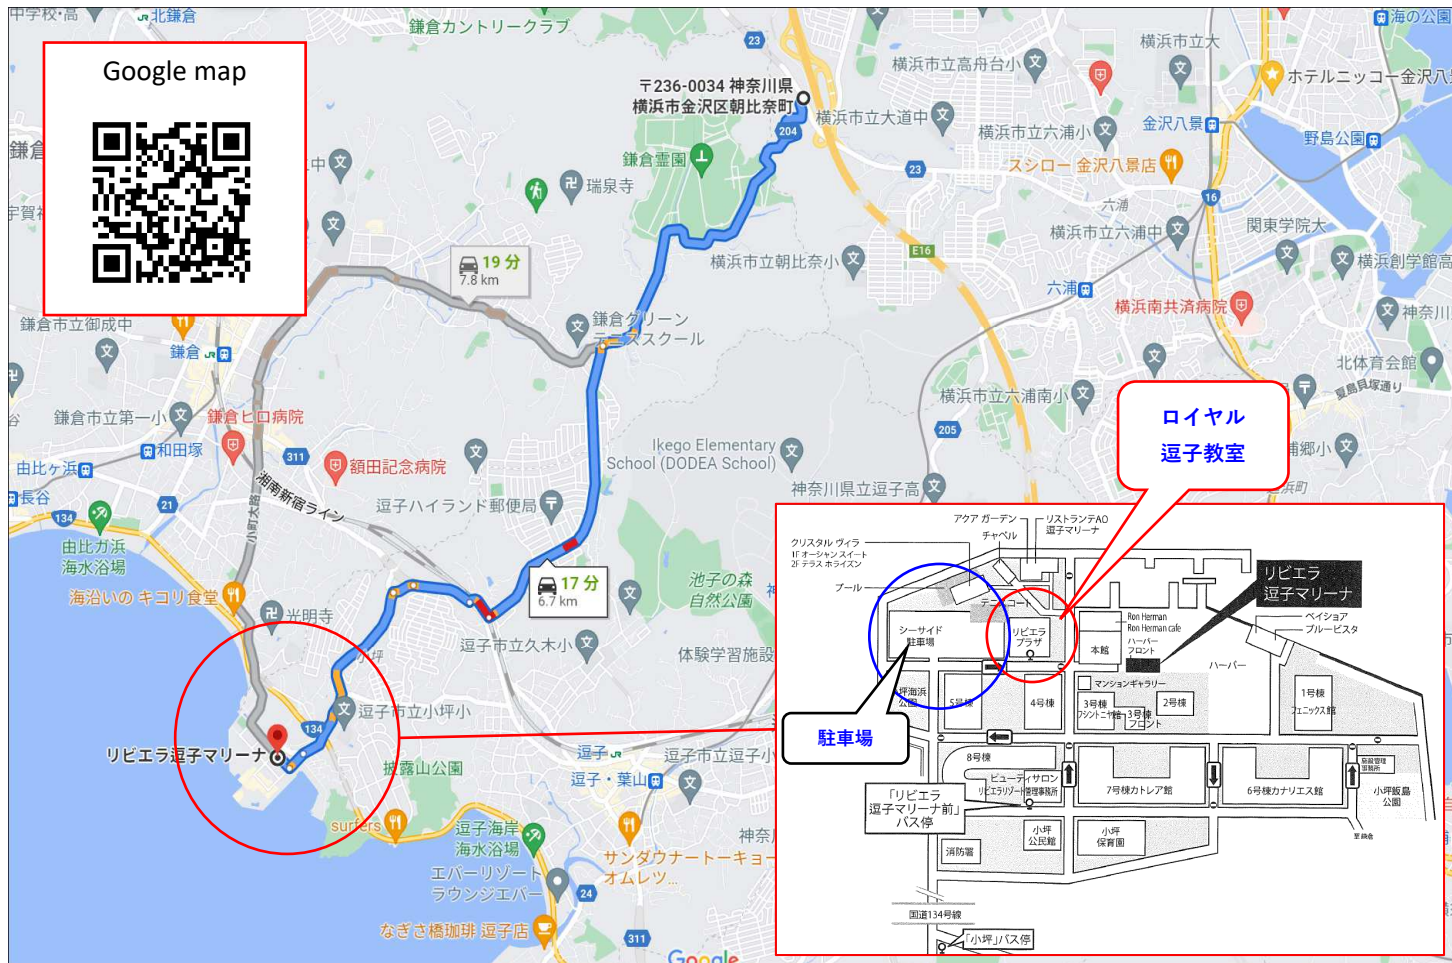

# Riviera逗子マリーナ 案内図

## 電車／バスをご利用の場合

JR横須賀線（鎌倉駅下車）

京浜急行バス・タクシーをご利用ください

## お車でお越しの場合

横浜横須賀道路（朝比奈IC）

→Riviera逗子マリーナ

※※※ 注意事項 ※※※

会場ではマスクを着用してください。

住所：神奈川県逗子市小坪5-23-9

ご連絡（045-681-1929 マリンライセンスロイヤル）

逗子教室