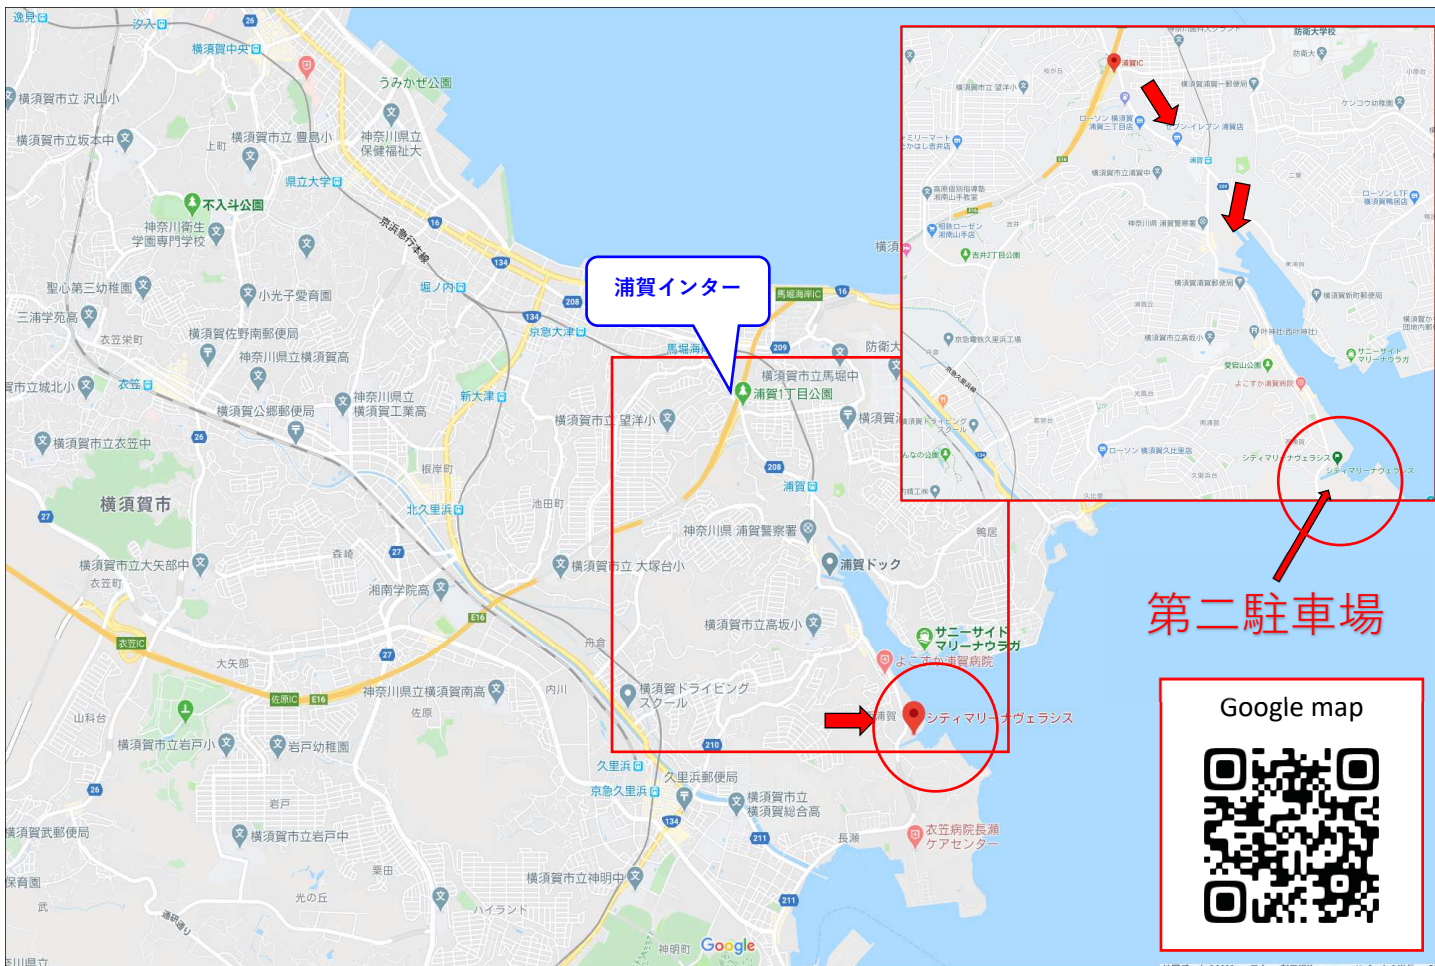

# 横須賀教室（シティマリーナ ヴェラシス）案内図

**公共交通機関ご利用の場合**

※浦賀駅下車後はタクシーをご利用ください。約3分。

バスをご利用の場合  
 久19 浦賀駅乗車～西浦賀町4丁目下車 徒歩1分。  
 久10 浦賀駅乗車～紺屋町下車 徒歩7分。

**お車でお越しの場合**

横浜横須賀道路【浦賀IC】より

※横浜横須賀道路 浦賀ICを下り浦賀駅前交差点右折後、約5分です。

**第二駐車場をご利用ください。**

**※※※ 注意事項 ※※※**

**マリーナ内ではマスクを着用してください。**

住所：神奈川県横須賀市西浦賀4-11-5

TEL：046-844-2111 ⇒ご連絡 (045-681-1929 マリンライセンスロイヤル)

**横須賀教室**